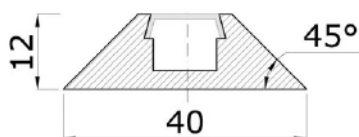

Produkto brėžiniai