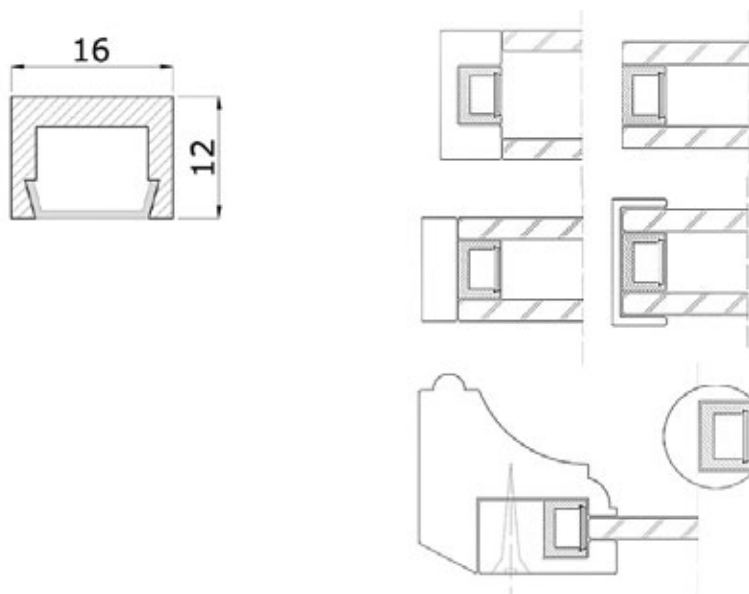

Produkto brėžiniai