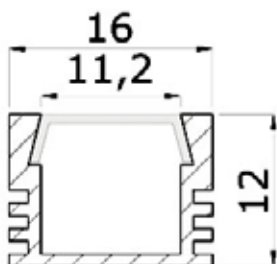

Informacija apie produktą

Profilio ilgis:	1 m. / 2 m.
Medžiaga:	anoduotas aliuminis
Išmatavimai:	16 x 12 mm
Dangtelis:	pieno spalvos / skaidrus
Tvirtinimas:	dviguba lipnia juosta, montavimo rėmelis

Produkto brėžiniai