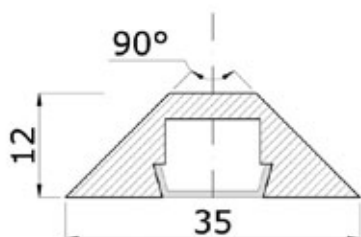

Produkto brėžiniai