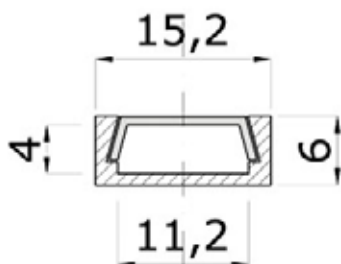

Informacija apie produktą

Profilio ilgis:	1 m. / 2 m.
Medžiaga:	anoduotas aliuminis
Išmatavimai:	6 x 15,2 mm
Dangtelis:	pieno spalvos / skaidrus
Tvirtinimas:	dviguba lipnia juosta, montavimo rėmelis

Produkto brėžiniai