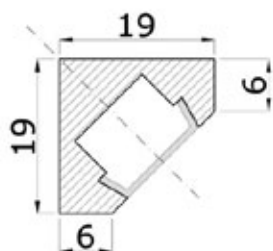

Produkto brėžiniai

UAB "JML GROUP"

Naugarduko g. 91-108, LT-03202 Vilnius
Tel.: +370 700 01760

Faksas: +370 5 215 91 98
El. paštas: led@jml-group.lt
www.jml-group.lt